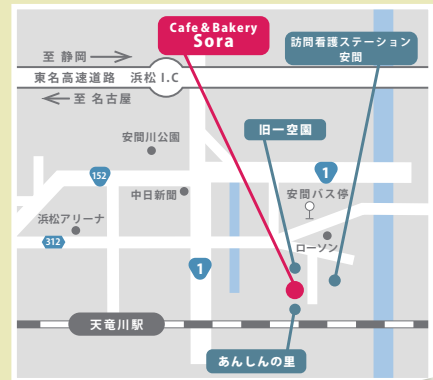

# みんなの食堂 そら

Cafe & bakery Sora や施設内のスペースを開放し「こども食堂」を開催します。  
おいしい食事や楽しいアクティビティをご提供します!

対象：和田小学区・和田東小学区・天竜中学校学区の小中学生

料金：子供 100 円（福祉支援が必要な家庭は無料）大人 200 円以上

場所：介護老人福祉施設 一空園内 Cafe & Bakery Sora

浜松市東区安新町 38-1

Google  
map ▶

Cafe & Bakery Sora は就労継続支援B型事業所 そらあいのご利用者が就労訓練を行っているカフェです。