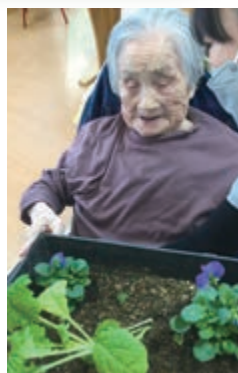

豊田一空園

花いっぱいになーれ

豊田一空園はボランティアの皆さん、ご利用者、職員有志のお力添えで花に囲まれた施設です。昨年の年末から、年明けにかけて施設門、中庭、プランターの植え替え作業をしました。

施設玄関と中庭の作業は、冬の風が吹く中、ボランティアさんと職員有志がチューリップ、ビオラやパンジー、ハナナ、スノーポールを含め12種類の花を植えました。

プランターの植え替えは、ご利用者に手伝っていただきました。車椅子に乗りながらの作業は大変ですが、皆さん張り切って参加して下さいました。植え替えたプランターを見て、「春が待ち遠しいね」「綺麗に咲いてくれるかな」と花が咲くのを心待ちにされる声をいただきました。

豊田一空園にお越しの際は、施設玄関周辺や施設内の色とりどりの花を、どうぞご覧ください。