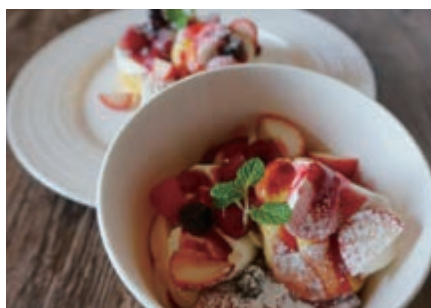

カフェモグモグでは感染拡大防止及びお客様とスタッフの健康維持・安全確保のため1月13日より店内営業の自粛をさせていただいておりますが、1月15日よりテイクアウトのみの営業を開始しております。

今までパンケーキはテイクアウトメニューには入っていませんでしたが、今回テイクアウト用に品種改良し、テイクアウトが可能となりました！お店と変わらないフワフワのパンケーキを是非ご自宅でもお試しください。

パンケーキだけではなく、フードメニューやドリンクもあります。いつもお店に来てくださっている方・まだカフェモグモグのパンケーキを召し上がったことのない方もこの機会にいかがでしょうか？スタッフ一同お待ちしております。